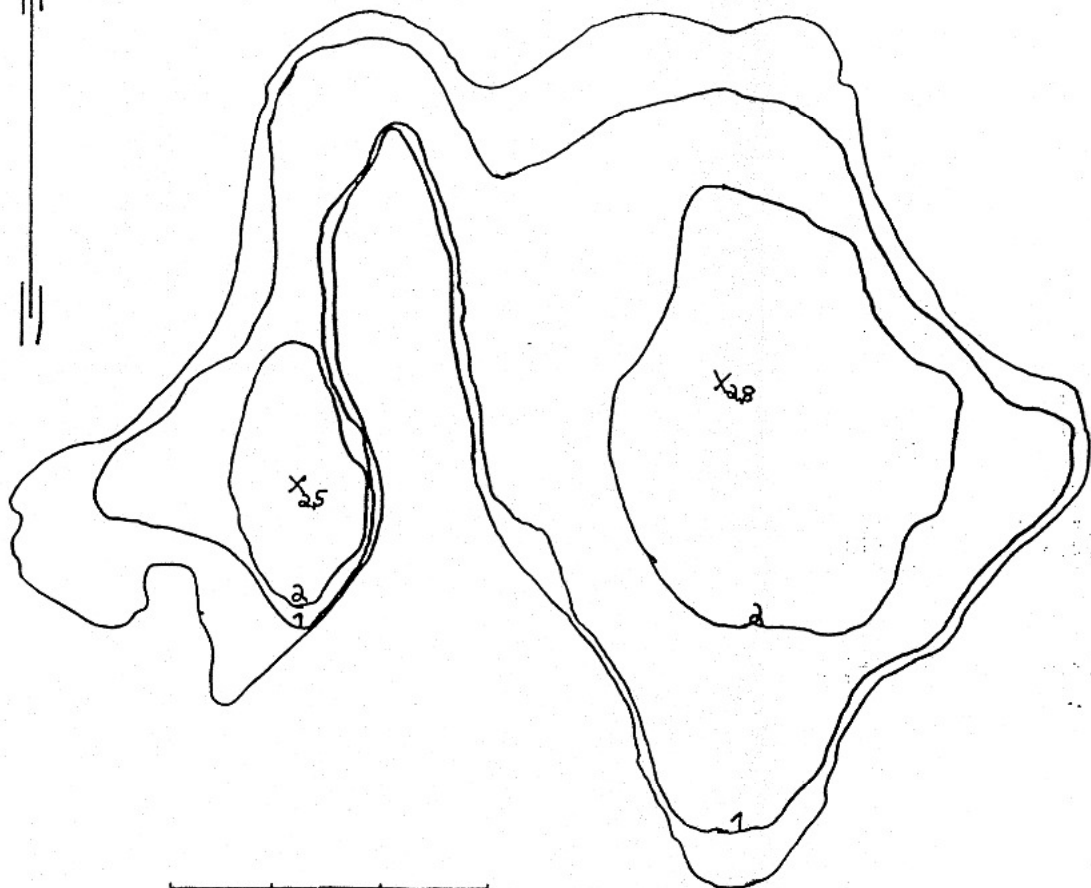

122-247

SJÖÖJUPKARTA FÖR: *Iljomsjön*  
SJÖNUMMER ENLIGT SMHI: 658623147650  
TOPOGRAFISKT KARTBLAD: 10F NO2  
LÄN: 18 ÖREBRO  
KOMMUN: ÖREBRO  
HUVUDAVRINGSOMRÅDE/VATTENORAG: 61-122  
SKALA 1:5000  
UTFÖRD MED EKOLÖD/HANDLÖD/ANNAT SÄTT: *Handlod från is*  
ANTAL KURS LINJER/LODSKOTT: 59st Lodskott  
UTFÖRD DATUM: 860220  
AV: *Peder Fröberg*  
FÖRETAG: ÖREBRO KOMMUN  
VATTENSTAND VID MATTFÄLLET *Normalt*